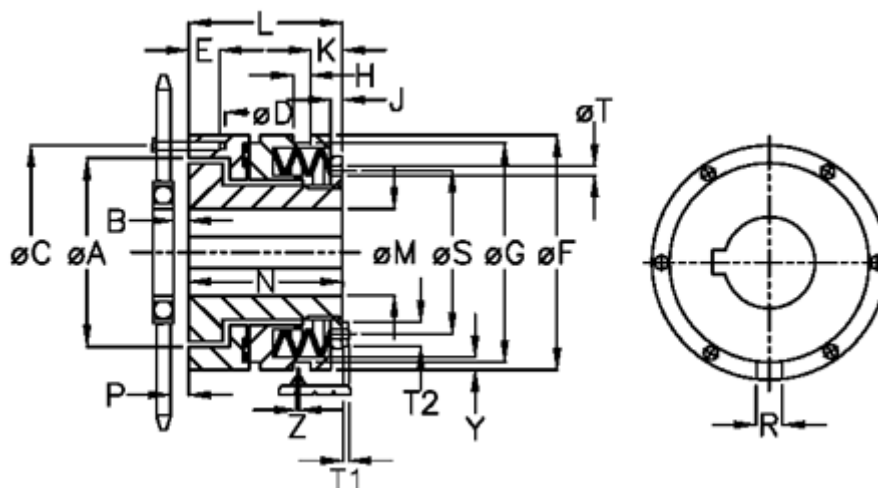

Varenummer: 46925513
 Beskrivelse: Sikkerhedskobling Safelifting A 55 L

Mål

A = 105.0	J = 11.0	S = 104
B = 6.5	K = 27.0	T = 7
C = 125	L = 100.0	T1 = 5.5
D = 6xM10	M max = 55	T2 = 13
E = 15.0	M min = 24	Tallerkenfjeder montering = 5x1L
F = 146	N = 93.5	Tallerkenfjeder udførelse = L - svær
G = 140.0	P = 4.1	Y = 2
H = 9	R = 12	Z = 0.1